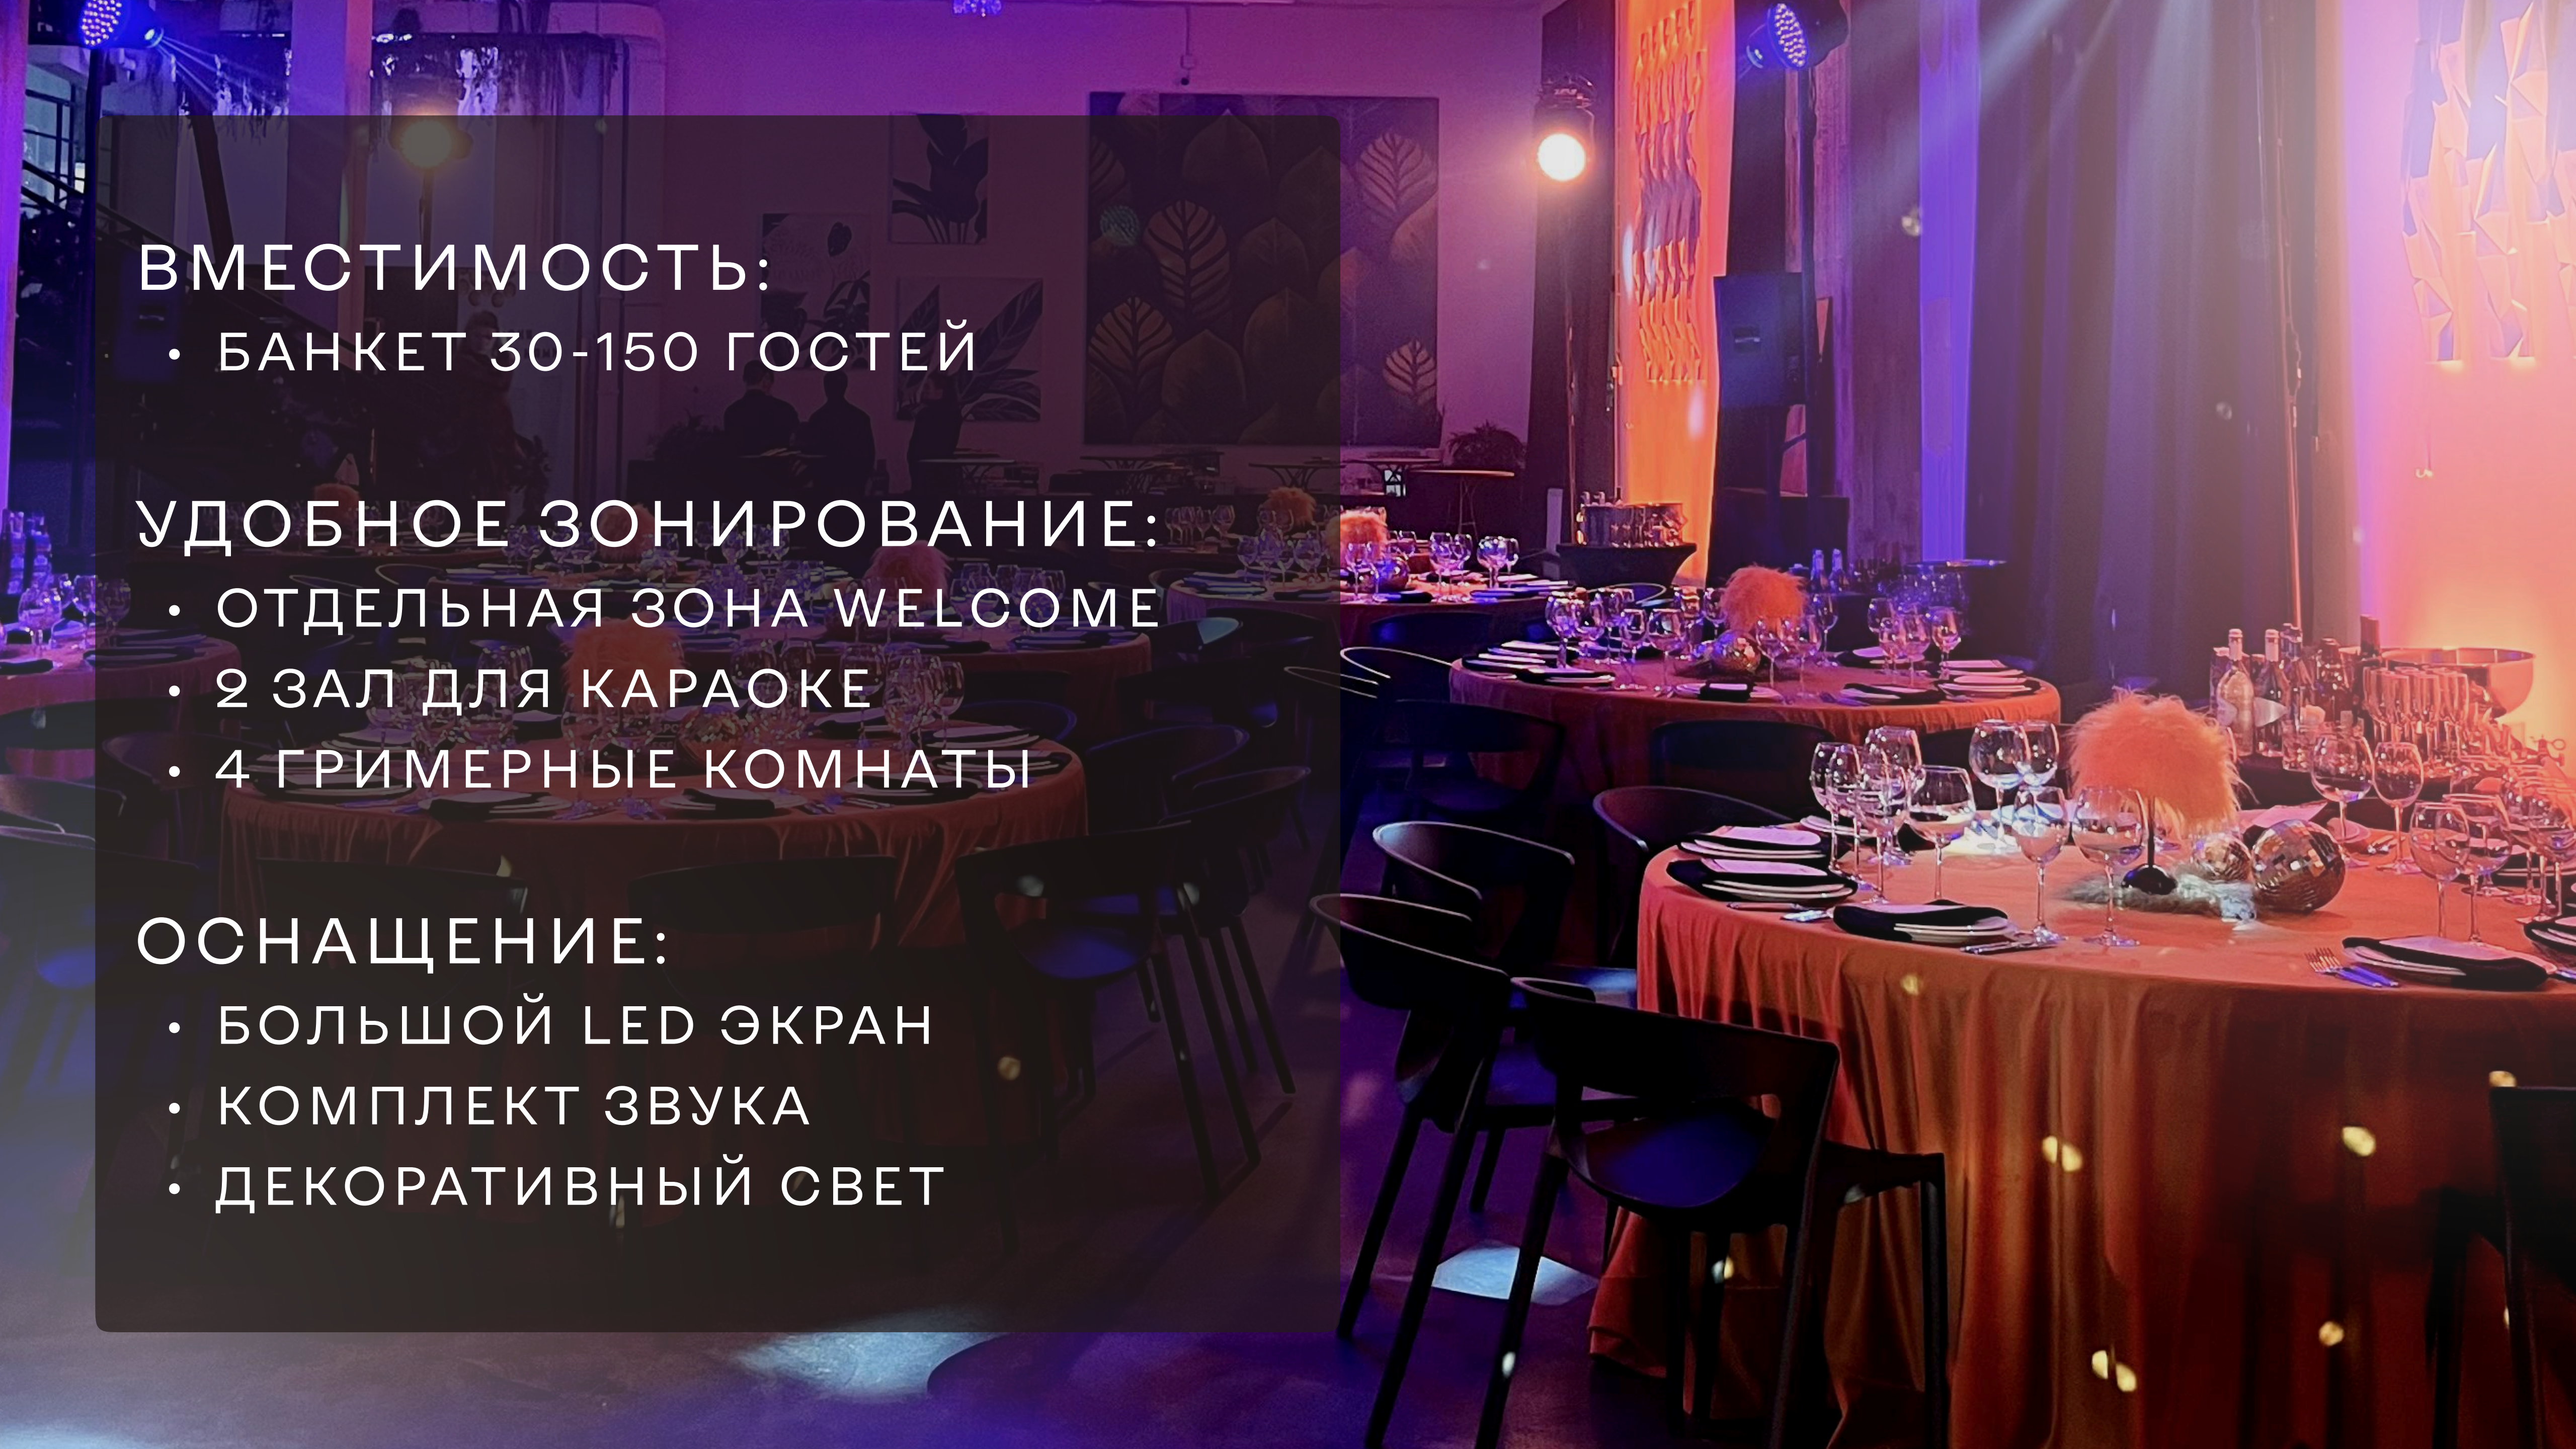

# LOUNGE-ЗОНА

ДЛЯ ВАШИХ ГОСТЕЙ И ГРИМЕРКИ ДЛЯ  
ОПЕРАТОРОВ НА ДВУХ ЭТАЖАХ ПРОСТРАНСТВА

КОМПАНИЯ ZF-CATERING ПРЕДОСТАВЛЯЕТ УСЛУГИ ВЫЕЗДНОГО РЕСТОРАННОГО ОБСЛУЖИВАНИЯ С 2008 ГОДА. НА СЕГОДНЯШНИЙ ДЕНЬ, НАШ РЕСУРС И ОПЫТ ПОЗЕЛЯЕТ ГАРАНТИРОВАТЬ МАКСИМАЛЬНО-ВЫСОКИЙ УРОВЕНЬ ПРИ ОРГАНИЗАЦИИ МЕРОПРИЯТИЙ ЛЮБОЙ СЛОЖНОСТИ.